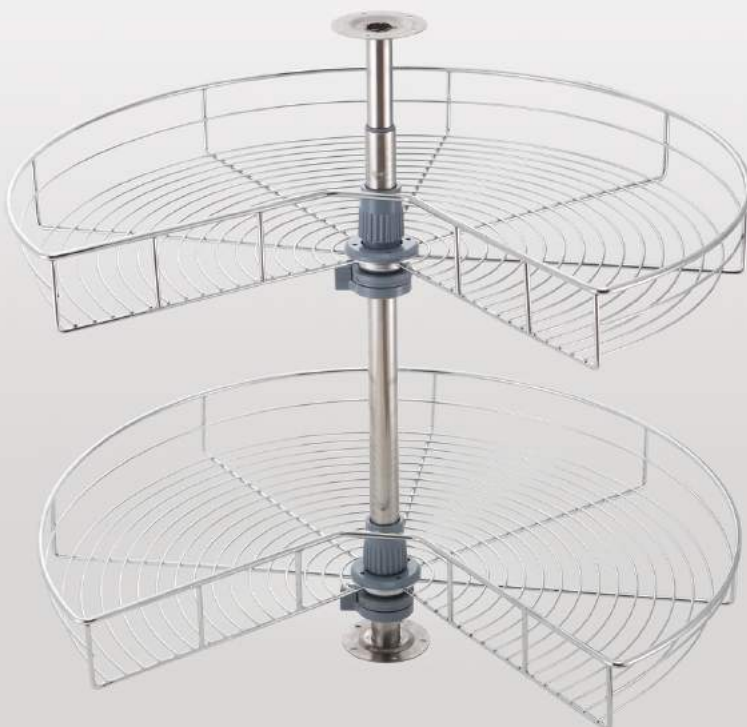

CODIGO: D105270-710

D105270- 710 NANO

MODULO: 800 MM

MEDIDAS:

DIAMETRO: 710 MM

ALTURA: 560 MM - 790 MM

ACABADO: CROMADO Y NANO

NIVELES: 2NIVELES

MECANISMO: GIRATORIO

n
a
n
o
c
r
o
m
a
d
o