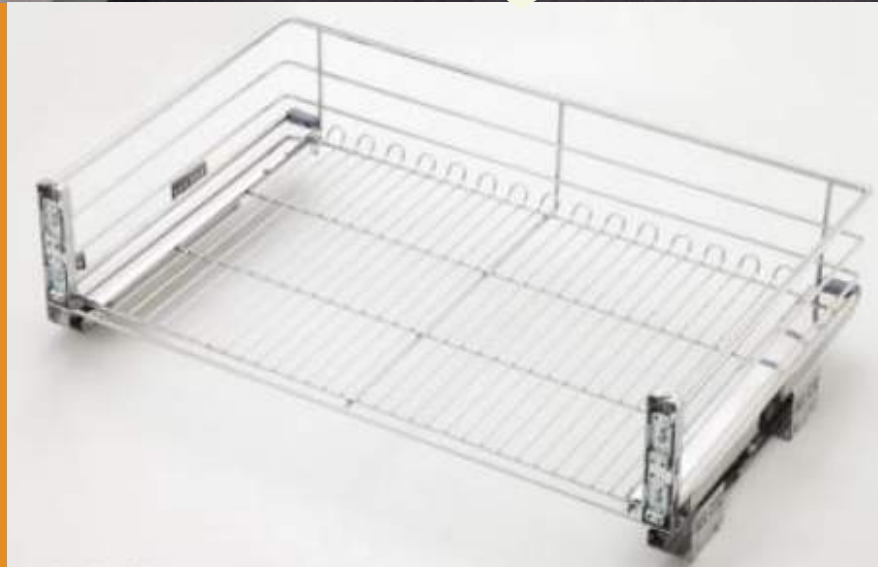

KÜCHEN HAUS

XAME
LA CASA DEL HERRAJE

CODIGO: D30131- 600F

MODULO: 600 MM

MEDIDAS:

ANCHO: 565MM

PROF: 460MM

ALTURA: 190 MM

ACABADO: CROMADO

NIVELES: 1 NIVEL

MECANISMO: SOFT CLOSE

CODIGO: D30131- 700F

MODULO: 700 MM

MEDIDAS:

ANCHO: 665 MM

PROF: 460 MM

ALTURA: 190 MM

ACABADO: CROMADO

NIVELES: 1 NIVEL

MECANISMO: SOFT CLOSE

CODIGO: D30131- 800F

MODULO: 800 MM

MEDIDAS:

ANCHO: 765MM

PROF: 460MM

ALTURA: 190 MM

ACABADO: CROMADO

NIVELES: 1 NIVEL

MECANISMO: SOFT CLOSE

K
U
C
H
E
N
H
A
U
S