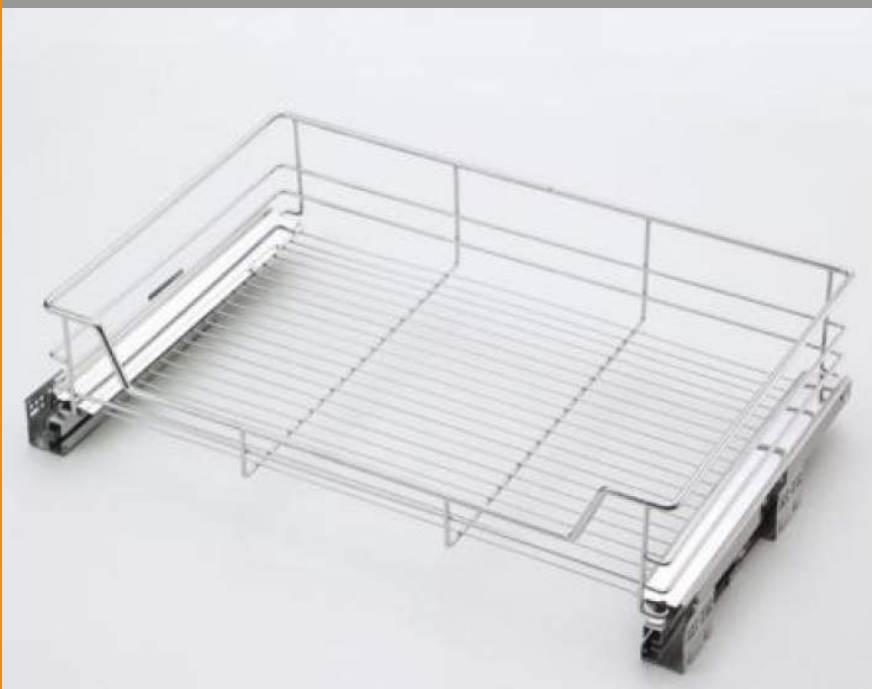

ANCHO: 665 MM

PROF: 460 MM

ALTURA: 180 MM

ACABADO: CROMADO

NIVELES: 1 NIVEL

MECANISMO: SOFT CLOSE

CODIGO: D30231- 800F

MODULO: 800 MM