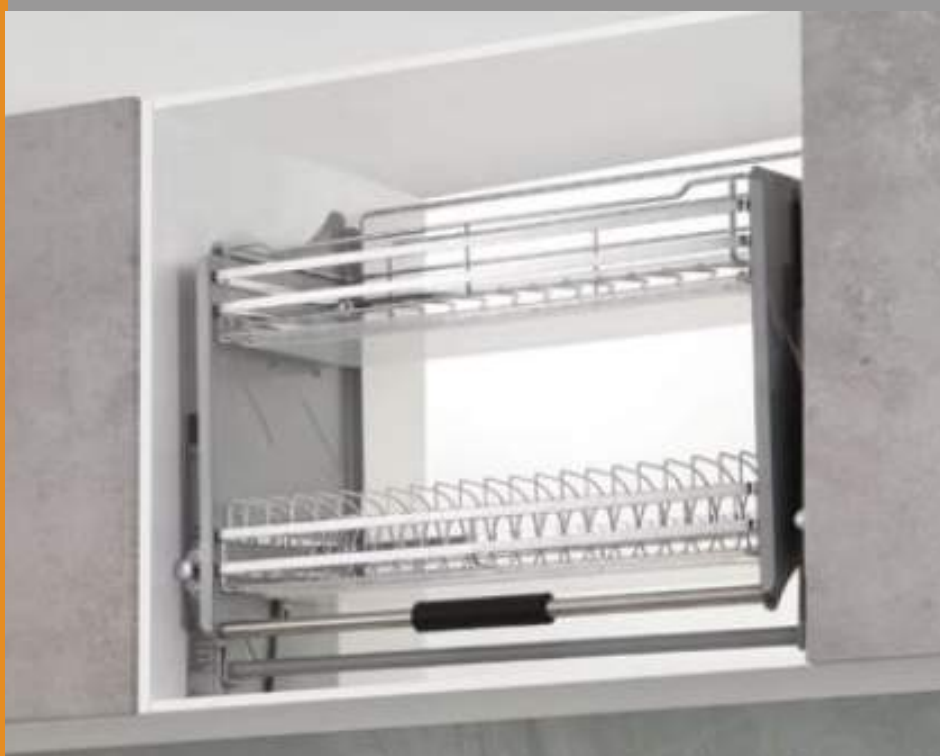

MEDIDAS:

ANCHO: 765 MM

PROF: 265 MM

ALTURA: 550 MM

ACABADO: CROMADO

NIVELES: 2 NIVEL

MECANISMO: AUTOMATICO

K
U
C
H
E
N
H
A
U
S