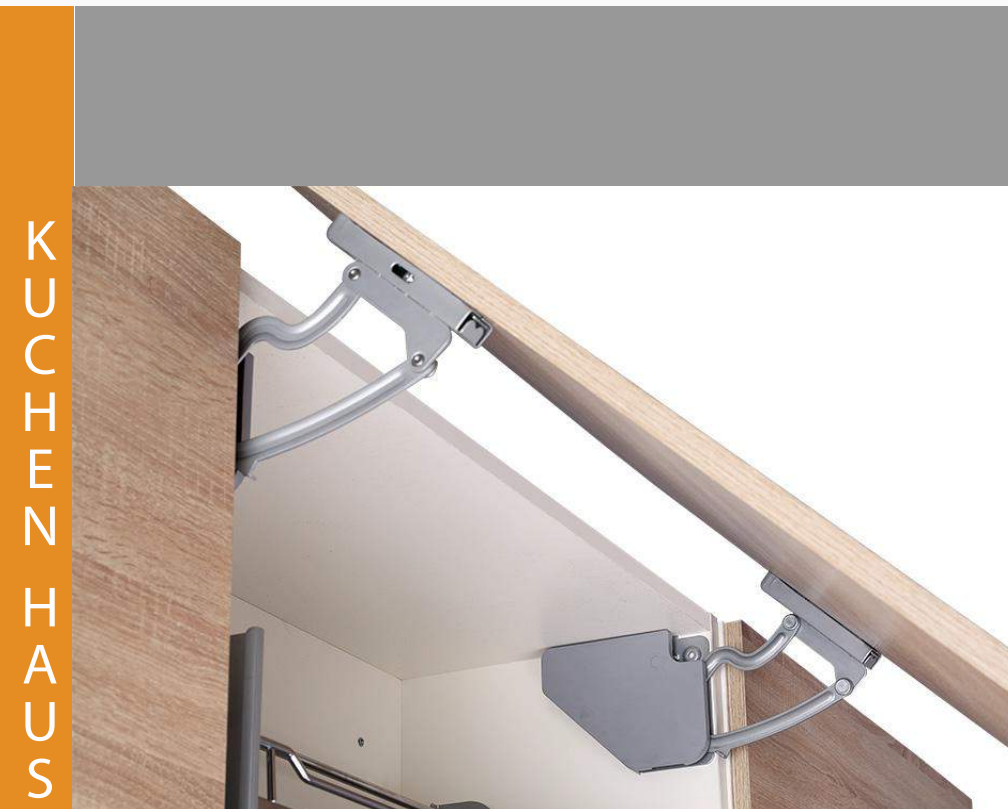

Tubo de acero
inoxidable

Porta cubiertos

KÜCHEN HAUS

cr
ma
do

ACCESORIO DE ELEVACION DE PUERTA CIERRE SUAVE

CODIGO: D5029

MODULO: 600 - 800 MM

MEDIDAS: