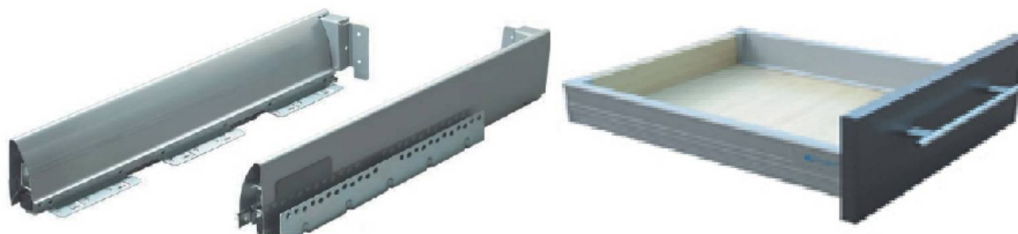

CAJÓN METÁLICO RIELES OCULTOS SIST. SOFT CLOSE

SOFT CLOSE