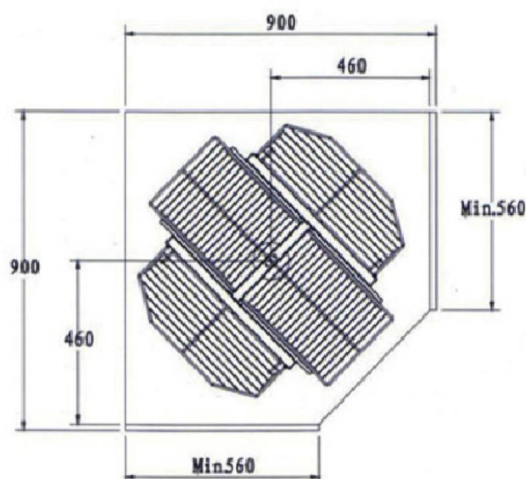

CESTO ESQUINERO GIRATORIO 360° EXTRAÍBLE 8 CANASTILLAS

CÓDIGO 1	CÓDIGO 2	DIÁMETRO	ALTURA	PROFUNDIDAD	MÓDULO
62199730	PTJ006L-360	780MM	630-800MM	735MM	900MM