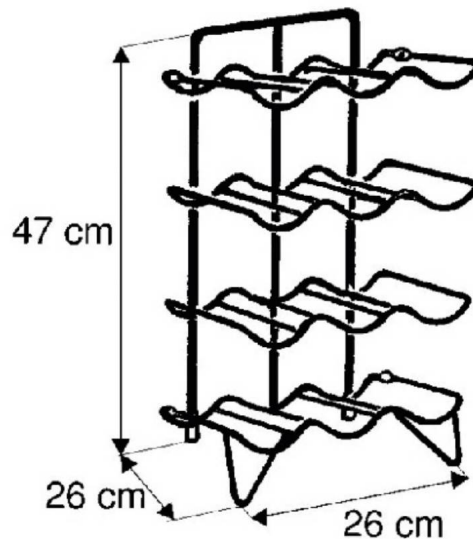

62199722 | CWJ203G | 355X185X280 MM

SOPORTE UTENSILIOS PARA TUBO

CÓDIGO 1 CÓDIGO 2 MEDIDAS

62199719 | CWJ263A | 342X185X280 MM

TUBO ACERO INOX. COCINA

CÓDIGO 1 CÓDIGO 2 MEDIDAS

62199716 | SJ213H | 16MM X 1,5 M

SOPORTE PARA TUBO COCINA

CÓDIGO 1 CÓDIGO 2 MEDIDAS

62199717 | CWJ212K-1 | 22X20X50MM

CUBIERTA TUBO DE COCINA

CÓDIGO 1 CÓDIGO 2 MEDIDAS

62199718 | CWJ212K1 | 260X245X155 MM

BOTELLERO PEDESTAL 12 BOTELLAS

CÓDIGO 1
62199715