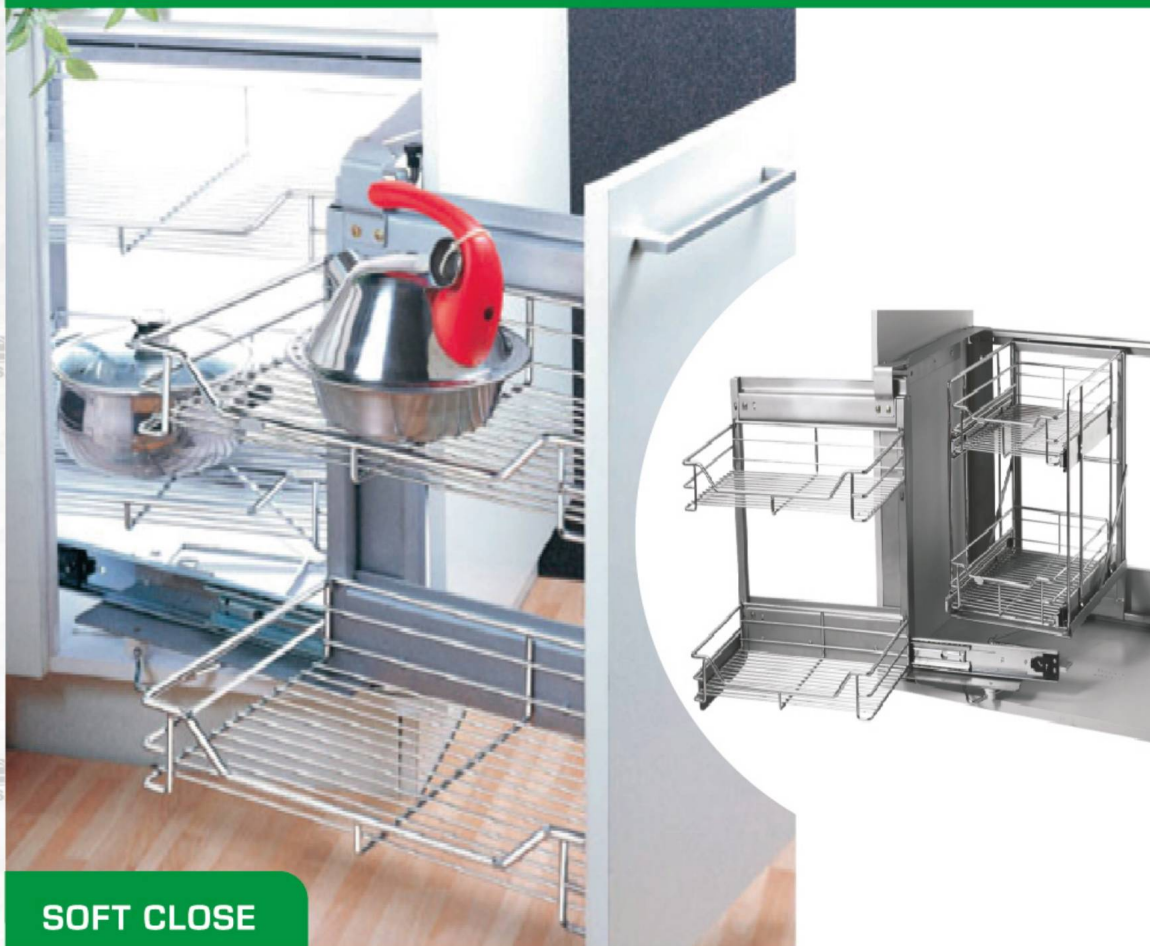

CESTO ESQUINERO MAGIC EXTRAÍBLE 4 CANASTAS

SOFT CLOSE

LADO DERECHO

LADO IZQUIERDO