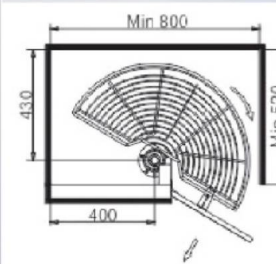

| CÓDIGO 2 | ANCHO | ALTURA | PROFUNDIDAD | MÓDULO |
|----------|-------|--------|-------------|--------|
| PTJ0010C | 345MM | 536MM | 455MM | 400MM |

COLUMNA EXTRAÍBLE PLATERO Y BOTELLERO

| CÓDIGO 1 | CÓDIGO 2 | ANCHO | ALTURA | PROFUNDIDAD | MÓDULO |
|----------|----------|-------|-----------|-------------|--------|
| 62199714 | PTJ0011C | 435MM | 610-680MM | 410MM | 500MM |

CONDIMENTERO 15 CM

| CÓDIGO 1 | CÓDIGO 2 | ANCHO | ALTURA | PROFUNDIDAD | MÓDULO |
|----------|----------|-------|--------|-------------|--------|
| 6219988 | PTJ009I | 110MM | 485MM | 470MM | 150MM |

CONDIMENTERO 18CM 2 CANASTILLAS REGULABLE

| CÓDIGO 1 | CÓDIGO 2 | ANCHO | ALTURA | PROFUNDIDAD | MÓDULO |
|----------|----------|-------|--------|-------------|--------|
| 6219980 | KPTJ009F | 140MM | 566MM | 485MM | 180MM |

TORNO 180° EXTRAÍBLE CROMADO, 2 CANASTILLAS, DIÁMETRO 420MM