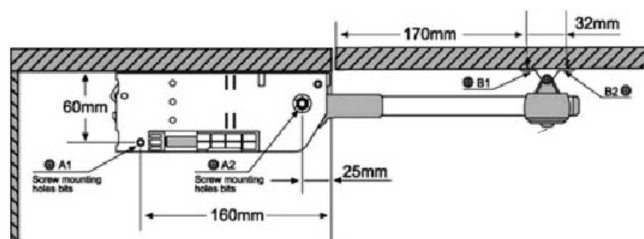

AVENTO RECTO IZQUIERDO

CÓDIGO 1	CÓDIGO 2	MEDIDAS
999996	CS2107S	60X160X170MM
999997	CS2107S	60X160X170MM