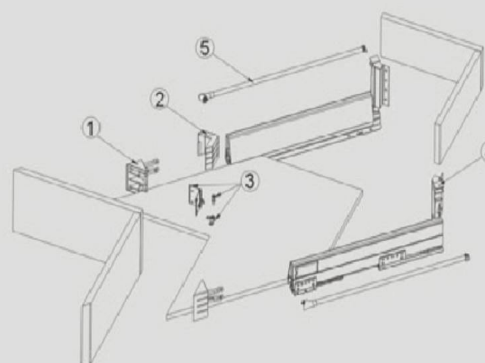

CAJÓN METÁLICO ESQUINA SOFT CLOSE

SOFT CLOSE

CÓDIGO 1	CÓDIGO 2	MEDIDAS
999990	DA1106C-50	500X80MM
999991	DA1106C-55	550X80MM