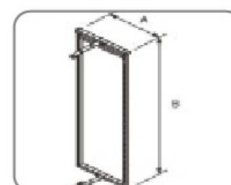

DESPENSA 5 Y 6 NIVELES 2 PUERTAS

CÓDIGO 1	CÓDIGO 2	ANCHO	ALTURA	PROFUNDIDAD	MÓDULO
62199700	PTJ022H	860MM	1200-1350MM	500MM	900MM
621997010	PTJ022J	860MM	1850-2200MM	500MM	900MM