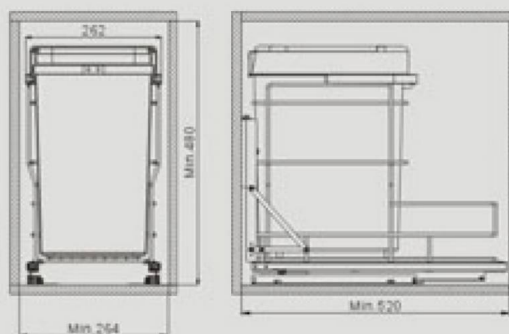

CESTO DE BASURA DOBLE CON TAPA 25LT. (SIST. EXTRAÍBLE SOFT CLOSE)

SOFT CLOSE

CÓDIGO 1	CÓDIGO 2	ANCHO	ALTURA	PROFUNDIDAD	MÓDULO
999994	DA410102C1S	262MM	410MM	520MM	300MM