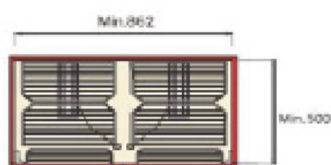

DESPENSA 5 Y 6 NIVELES 2 PUERTAS

CÓDIGO 1	CÓDIGO 2	ANCHO	ALTURA	PROFUNDIDAD	MÓDULO
62199700	PTJ022H	860MM	1200-1350MM	500MM	900MM
621997010	PTJ022J	860MM	1850-2200MM	500MM	900MM