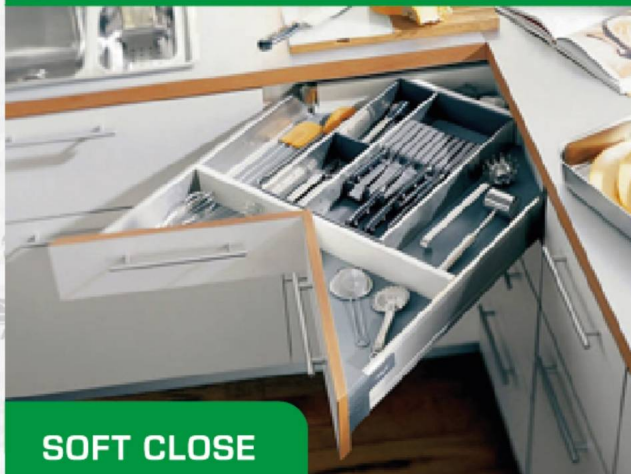

CAJÓN METÁLICO ESQUINA SOFT CLOSE

SOFT CLOSE

CÓDIGO 1	CÓDIGO 2	MEDIDAS
999990	DA1106C-50	500X80MM
999991	DA1106C-55	550X80MM