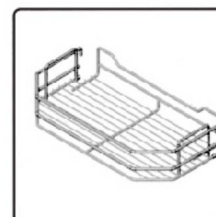

CEDIMPORTSA S.A.

CEDIMPORTSA S.A.

CEDIMPORTSA S.A.

CEDIMPORTSA S.A.

CEDIMPORTSA S.A.

DESPENSA 4 NIVELES 1 PUERTA (4 CANASTILLAS)

| CÓDIGO 1 | CÓDIGO 2 | ÍTEM | ANCHO | ALTURA | PROFUNDIDAD | MÓDULO |
|-----------|----------|-----------|-------|-------------|-------------|--------|
| 621997011 | PTJ022NL | LADO IZQ. | 385MM | 1250-1550MM | 500MM | 450MM |
| 621997012 | PTJ022NR | LADO DER. | 960MM | 1250-1550MM | 500MM | 450MM |