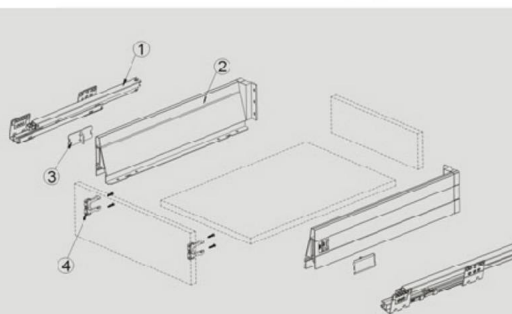

CÓDIGO 1	CÓDIGO 2	MEDIDAS
6216932	DS014-45	450X55MM
6216933	DS014-50	500X55MM
6216934	DS014-55	550X55MM