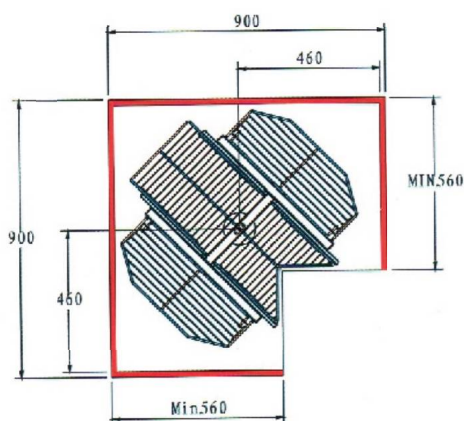

CESTO ESQUINERO GIRATORIO 270° EXTRAÍBLE 8 CANASTILLAS

CÓDIGO 1	CÓDIGO 2	DIÁMETRO	ALTURA	PROFUNDIDAD	MÓDULO
621997301	PTJ006L-270	780MM	630-800MM	680MM	900MM