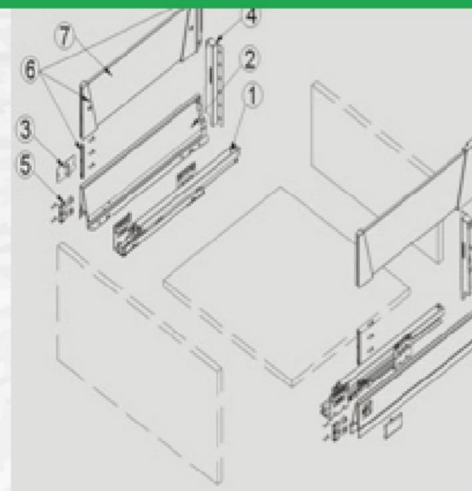

CAJON METALICO CON PANEL VIDRIO ARENADO

CÓDIGO 1	CÓDIGO 2	MEDIDAS
99999301	DBC1-450	450 X H190MM
99999302	DBC1-500	500 X H190MM