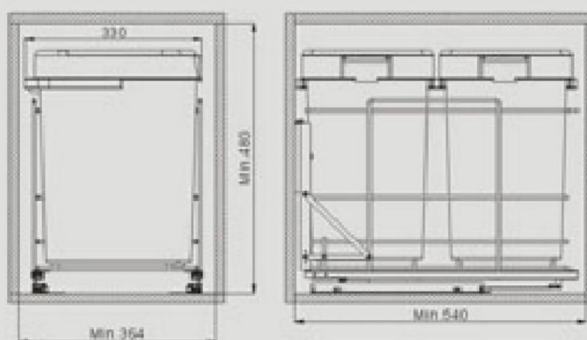

CESTO BASURA DOBLE CON TAPA 2X25 LT. SIST. EXTRAÍBLE SOFT CLOSE

SOFT CLOSE

CÓDIGO 1	CÓDIGO 2	ANCHO	ALTURA	PROFUNDIDAD	MÓDULO
999995	DA410102C2S	360MM	410MM	540MM	300MM