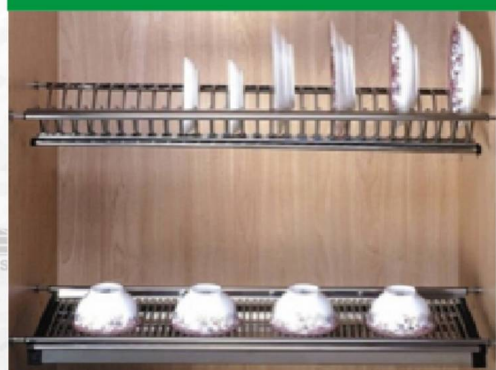

ESCURRIDOR Y PLATERO FIJO ACERO INOX.

CÓDIGO 1	CÓDIGO 2	ÍTEM	ANCHO	ALTURA	PROFUNDIDAD	MÓDULO
621997021	S304	600	564MM	65MM	280MM	600MM
62199702	S304B	800	765MM	65MM	280MM	800MM
62199999	SS114-90	900	865MM	65MM	280MM	900MM