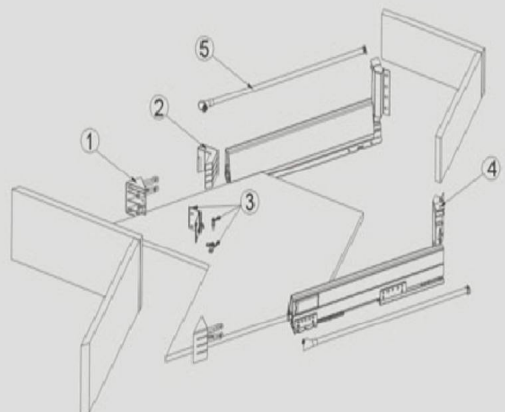

CAJÓN METÁLICO ESQUINA SOFT CLOSE

SOFT CLOSE

CÓDIGO 1	CÓDIGO 2	MEDIDAS
999992	DA1106C-50	500X190MM
999993	DA1106C-55	550X190MM