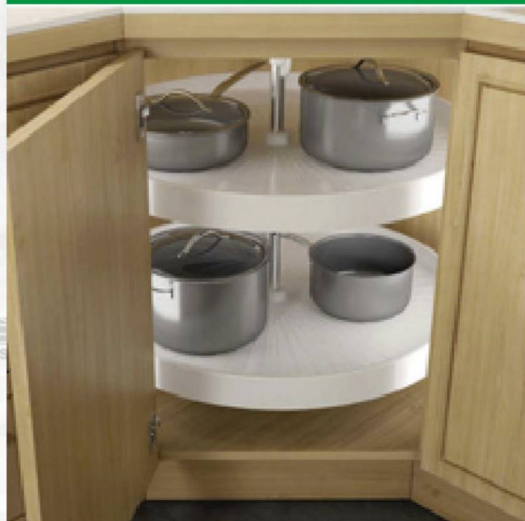

TORNO 360° PVC, 2 CANASTILLAS REGULABLE

CÓDIGO 1	CÓDIGO 2	DIÁMETRO	ALTURA	PROFUNDIDAD	MÓDULO
6219711	ML360D	610MM	600-820MM	700X700MM	650MM