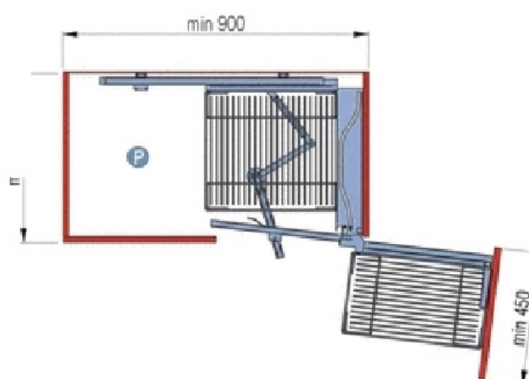

CESTO ESQUINERO MAGIC EXTRAÍBLE 4 CANASTAS

SOFT CLOSE

LADO DERECHO

LADO IZQUIERDO

| CÓDIGO 1 | CÓDIGO 2 | ÍTEM | ANCHO | ALTURA | PROFUNDIDAD | MÓDULO |
|----------|----------|-----------|-------|--------|-------------|--------|
| 62199727 | PTJ016GA | LADO DER. | 960MM | 560MM | 480MM | 1000MM |
| 62199728 | PTJ016GB | LADO IZQ. | 960MM | 560MM | 480MM | 1000MM |