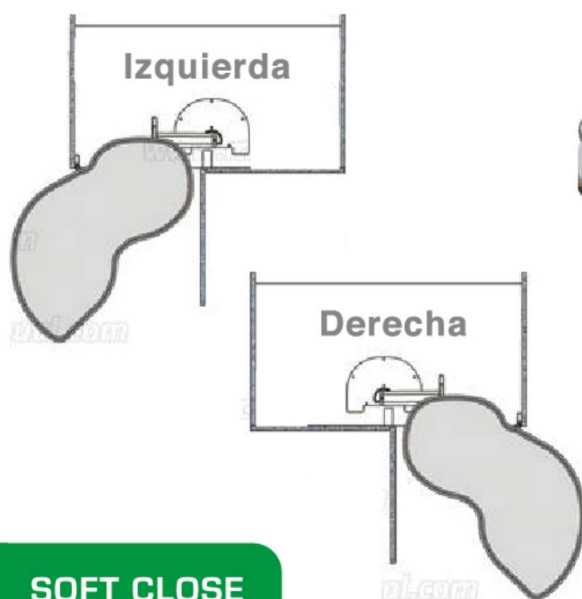

CESTO ESQUINERO MAGIC EXTRAÍBLE 4 CANASTAS

SOFT CLOSE

LADO DERECHO

LADO IZQUIERDO

| CÓDIGO 1 | CÓDIGO 2 | ÍTEM | ANCHO | ALTURA | PROFUNDIDAD | MÓDULO |
|----------|----------|-----------|-------|--------|-------------|--------|
| 62199727 | PTJ016GA | LADO DER. | 960MM | 560MM | 480MM | 1000MM |
| 62199728 | PTJ016GB | LADO IZQ. | 960MM | 560MM | 480MM | 1000MM |

BANDEJA DESLIZANTE TIPO RIÑÓN 2 NIVELES

SOFT CLOSE

| CÓDIGO 1 | CÓDIGO | ÍTEM | ANCHO | ALTURA | PROFUNDIDAD | MÓDULO |
|----------|----------|-----------|-------|--------|-------------|--------|
| 9999931 | WWB2201R | DERECHA | 830MM | 430MM | 450MM | 900MM |
| 9999930 | WWB2201L | IZQUIERDA | 830MM | 430MM | 450MM | 900MM |