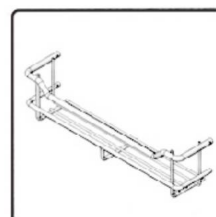

CEDIMPORTSA S.A.

CEDIMPORTSA S.A.

CEDIMPORTSA S.A.

CEDIMPORTSA S.A.

CEDIMPORTSA S.A.

DESPENSA 4 NIVELES 1 PUERTA (4 CANASTILLAS)

| CÓDIGO 1 | CÓDIGO 2 | ÍTEM | ANCHO | ALTURA | PROFUNDIDAD | MÓDULO |
|-----------|----------|-----------|-------|-------------|-------------|--------|
| 621997011 | PTJ022NL | LADO IZQ. | 385MM | 1250-1550MM | 500MM | 450MM |
| 621997012 | PTJ022NR | LADO DER. | 960MM | 1250-1550MM | 500MM | 450MM |